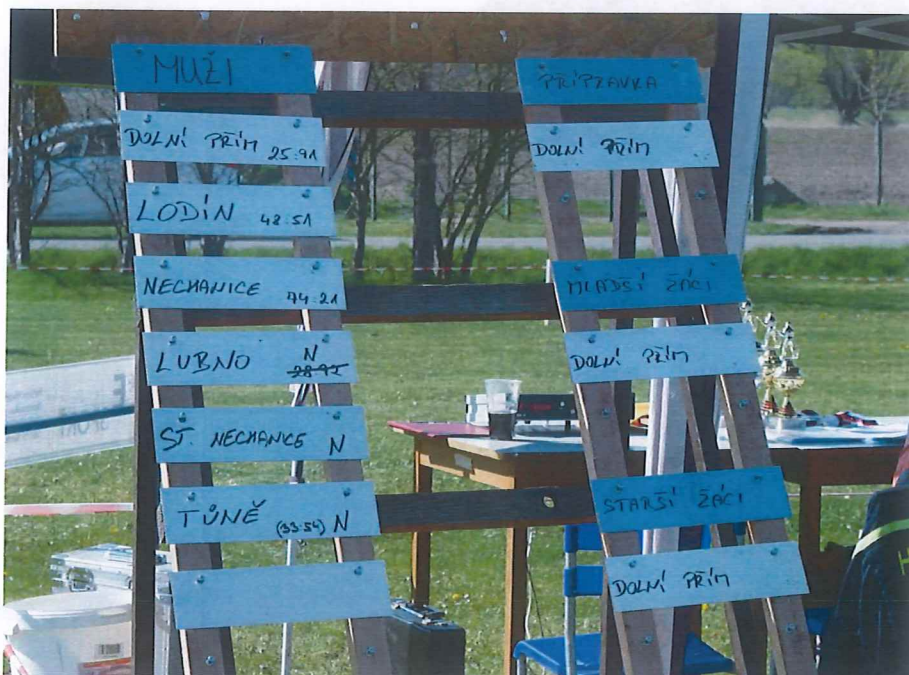

g) organizuje a podporuje sportovní činnost svých členů s ohledem na zlepšování fyzické kondice a zdravého životního stylu

22. dubna pořádal okrsek č. 13 ve spolupráci SDH Lodín soutěž v požárním útoku, které se zúčastnila za náš sbor družstva ve všech kategoriích. Bohužel ženy ani mladí hasiči neměli konkurenci a vítězství měli jisté. Muži ukázali, že jejich výkon je stabilní, a i oni si dovezli pohár za 1. místo.